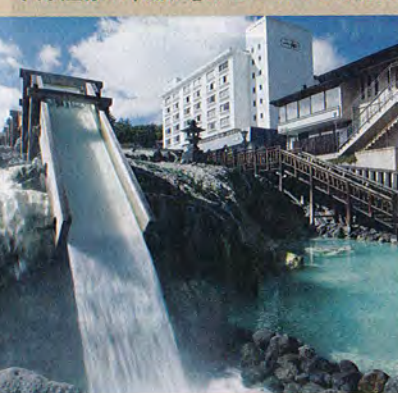

## 東京|日本橋 ロイヤルパークホテル

2~3名1室 お1人様/素泊り  
A 8,500円~13,500円  
B 6,700円~11,900円  
※9/17・10/8の料金は会員専用サイトをご確認ください。  
※朝食付プランもございます。  
160175 検索 対象期間 9/15~12/22

早割

夏よりもお手頃価格な秋の沖縄旅行へ。  
港隣接で離島へのアクセス抜群!  
那覇を楽しみながらリゾート気分も!

## 沖縄|那覇 沖縄かりゆしアーバンリゾート・ナハ

2~4名1室 お1人様/1泊朝食  
A 4,000円~9,500円  
B 2,500円~8,000円  
※12/3・4の料金は会員専用サイトをご確認ください。  
500792 検索 対象期間 9/15~12/22

早割

秋はハーブ園と紅葉、冬は1日リフト券付!  
さらには宿直結でスキー場へも楽々アクセス!

## 福島|猪苗代 リステル猪苗代 本館コンドミニアム

2~5名1室 お1人様/1泊朝食  
A 3,000円~7,000円  
B 1,500円~5,800円  
【その他特典】  
(9月~11月限定) ハーブ園入場券または  
レイトチェックアウト12時(通常11時)  
(12月限定) リフト1日券または  
レイトチェックアウト12時(通常11時)  
101125 検索 対象期間 9/15~12/31

早特

草津温泉の「湯畑」が目の前の人気旅館。2種類の源泉を楽しめます!