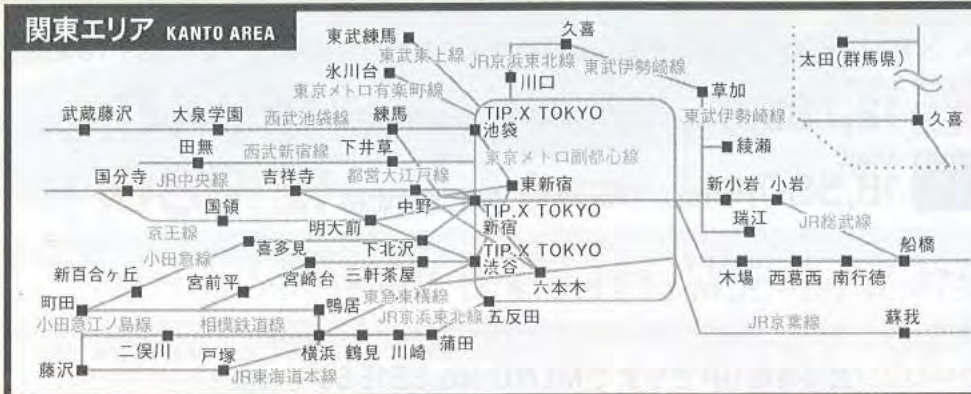

お申し込み
お問い合わせ

ベネフィット・ステーション カスタマーセンター
TEL 0800-9192-919

受付時間 平日 10:00~21:00
土・日・祝 10:00~18:00
メニュー No.620032

お店の詳細情報はホームページをご覧ください。

ティップネス

検索

【企業広告】