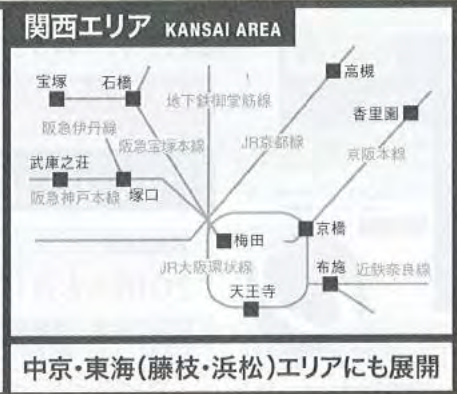

お申し込み
お問い合わせ

ベネフィット・ステーション カスタマーセンター
TEL 0800-9192-919

受付時間 平日 10:00~21:00
土・日・祝 10:00~18:00
メニュー No.620032

お店の詳細情報はホームページをご覧ください。

ティップネス

検索

【企業広告】